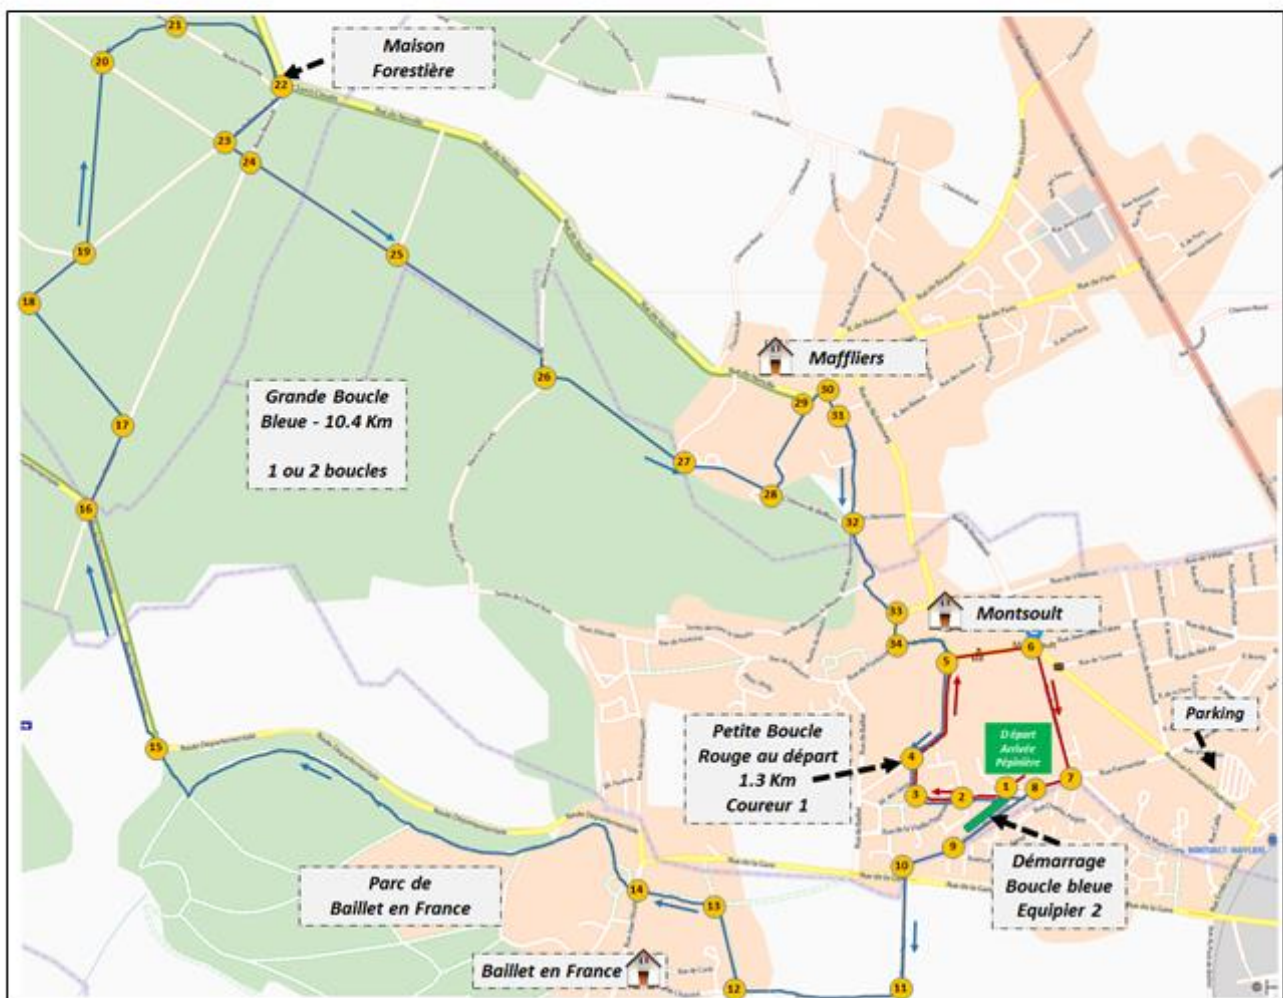

## 12 – 23 Kms

**Parcours sur les communes de  
Montsout, Baillet en France, Maffliers**  
**29 Mai 2016**

**Départ / Arrivée  
Terrain de la Pépinière  
Montsout**

- **boucle rouge** - 1.3 Kms à emprunter par les coureurs à pied  
points de passage ① à ⑧
- **boucle bleue** - 10.4 Kms à emprunter 1 ou 2x en équipe  
points de passage ⑨ à ③④, puis en sens inverse de ⑤ à ①